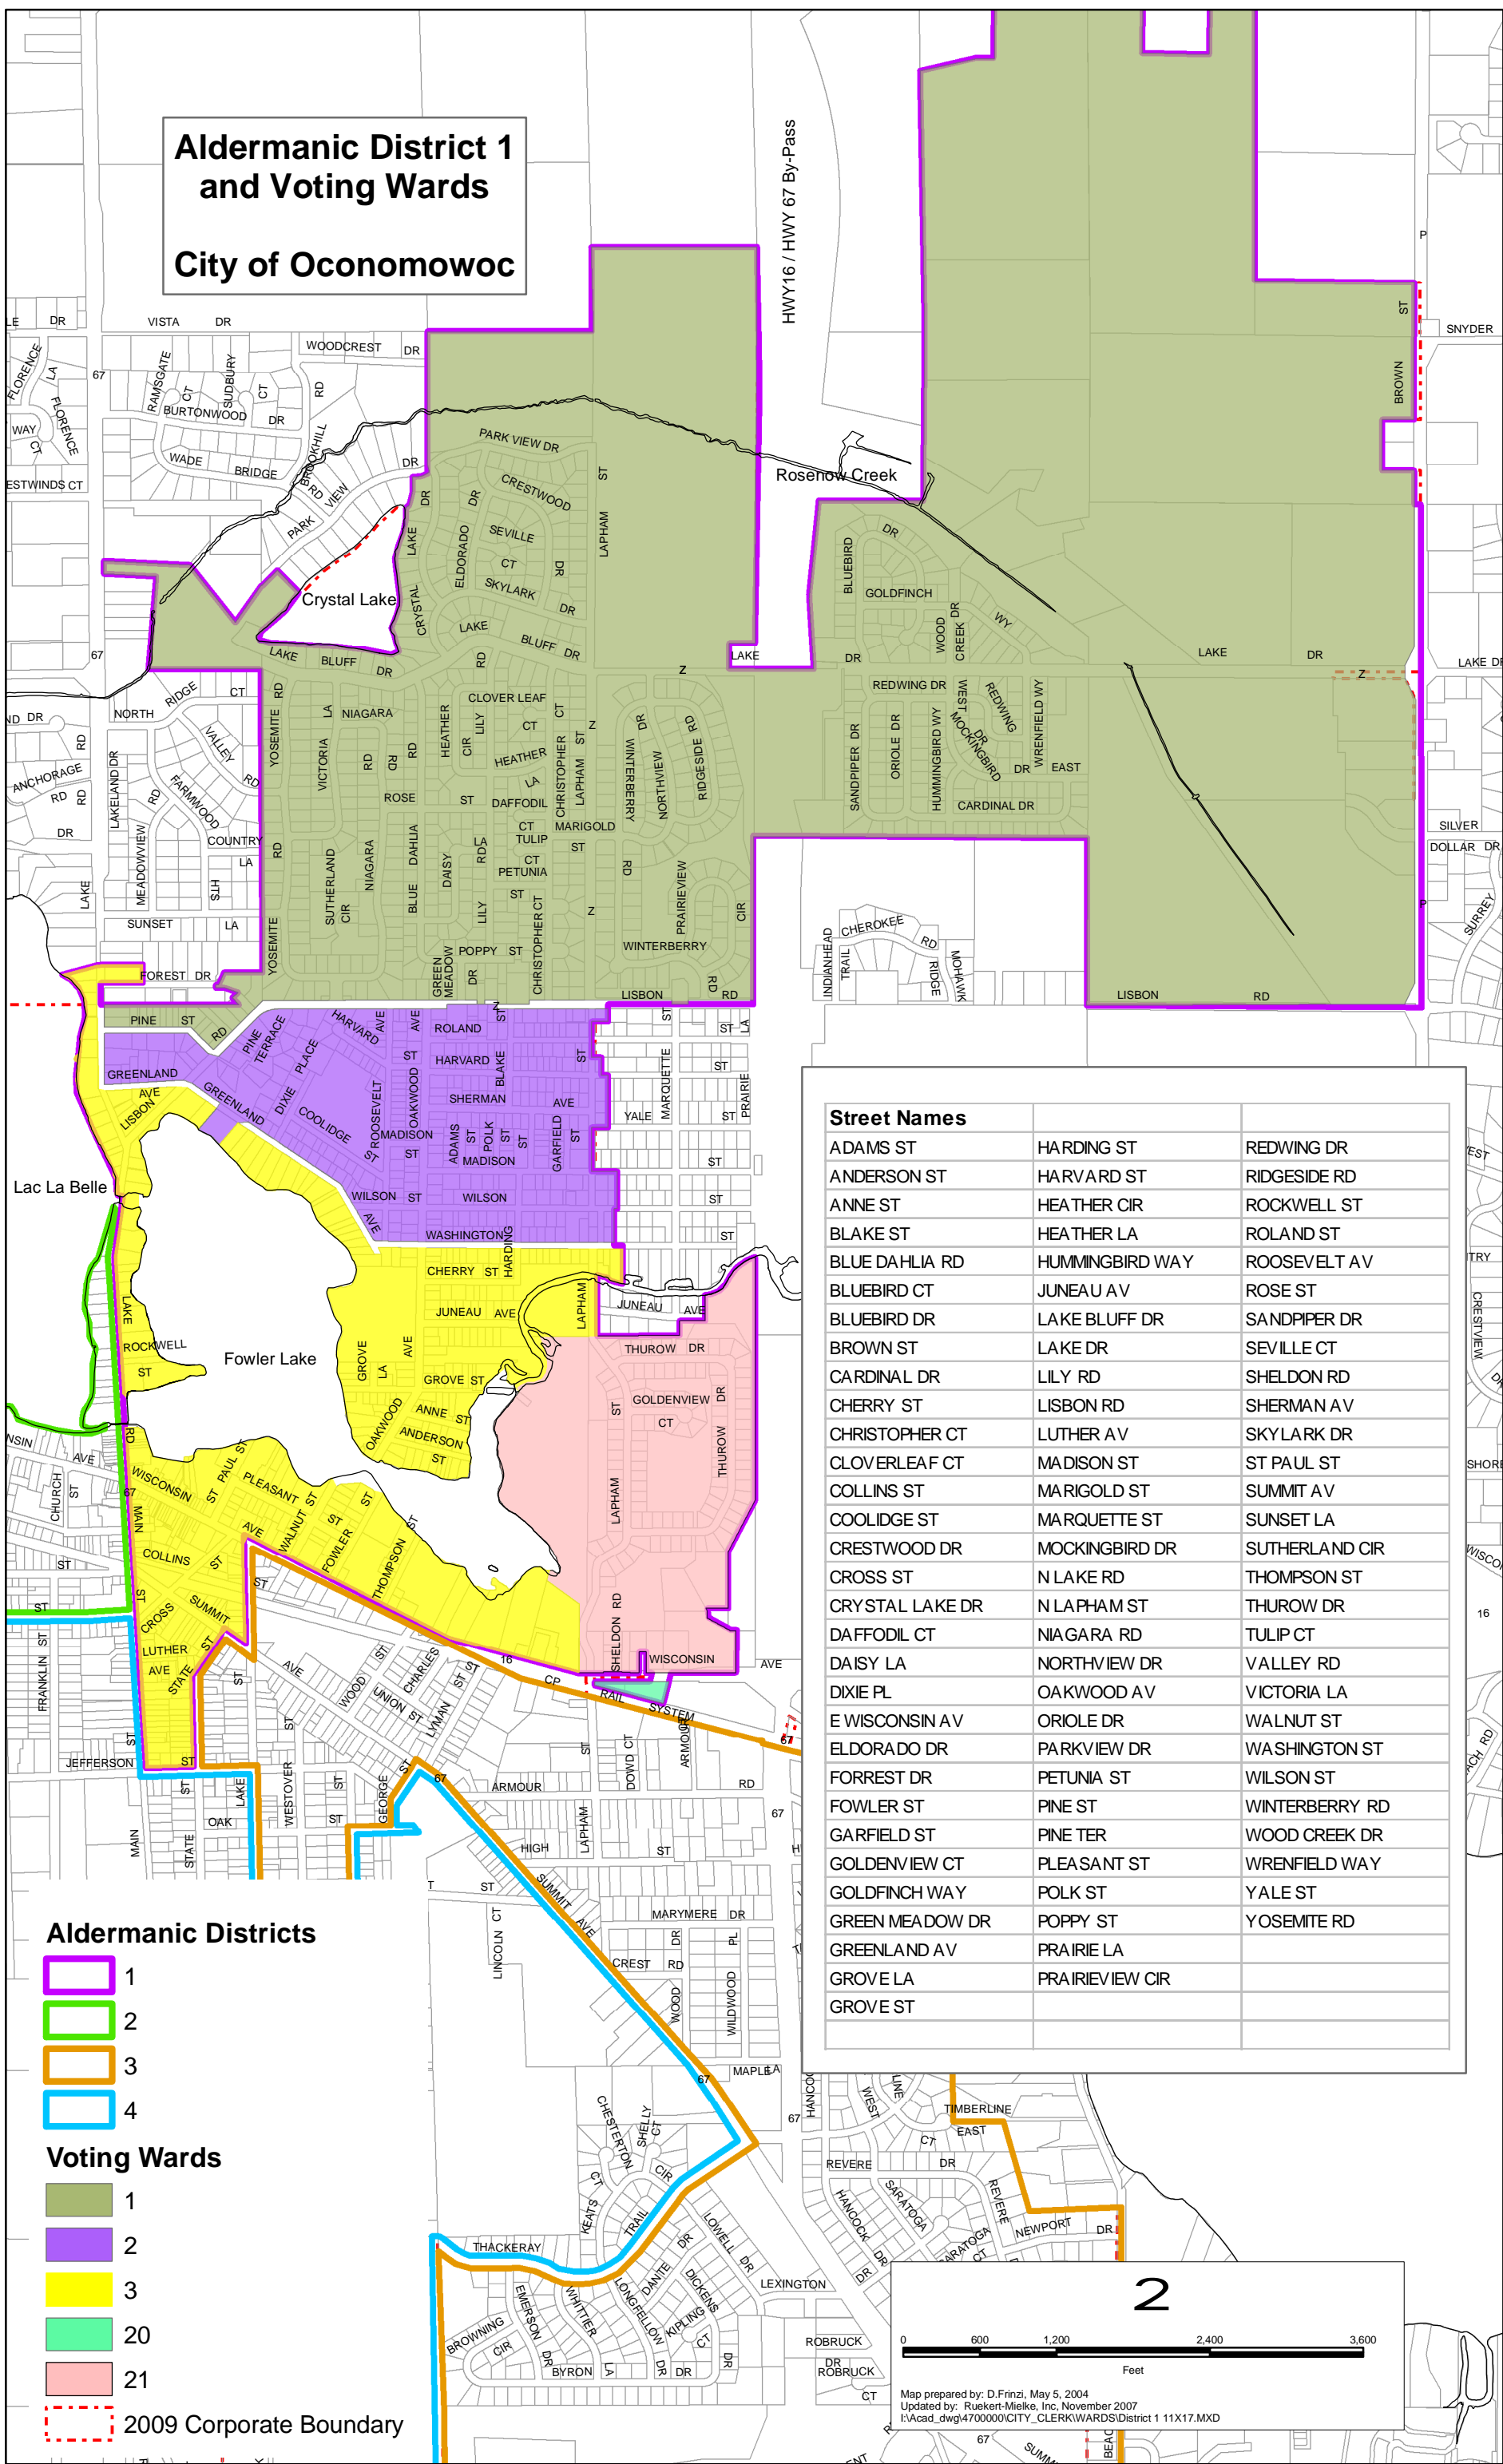

# Aldermanic District 1 and Voting Wards

## City of Oconomowoc

### Street Names

ADAMS ST	HARDING ST	REDWING DR
ANDERSON ST	HARVARD ST	RIDGESIDE RD
ANNE ST	HEATHER CIR	ROCKWELL ST
BLAKE ST	HEATHER LA	ROLAND ST
BLUE DAHLIA RD	HUMMINGBIRD WAY	ROOSEVELT AV
BLUEBIRD CT	JUNEAU AV	ROSE ST
BLUEBIRD DR	LAKE BLUFF DR	SANDPIPER DR
BROWN ST	LAKE DR	SEVILLE CT
CARDINAL DR	LILY RD	SHELDON RD
CHERRY ST	LISBON RD	SHERMAN AV
CHRISTOPHER CT	LUTHER AV	SKYLARK DR
CLOVERLEAF CT	MADISON ST	ST PAUL ST
COLLINS ST	MARIGOLD ST	SUMMIT AV
COOLIDGE ST	MARQUETTE ST	SUNSET LA
CRESTWOOD DR	MOCKINGBIRD DR	SUTHERLAND CIR
CROSS ST	N LAKE RD	THOMPSON ST
CRYSTAL LAKE DR	N LAPHAM ST	THUROW DR
DAFFODIL CT	NIAGARA RD	TULIP CT
DAISY LA	NORTHVIEW DR	VALLEY RD
DIXIE PL	OAKWOOD AV	VICTORIA LA
E WISCONSIN AV	ORIOLE DR	WALNUT ST
ELDORADO DR	PARKVIEW DR	WASHINGTON ST
FORREST DR	PETUNIA ST	WILSON ST
FOWLER ST	PINE ST	WINTERBERRY RD
GARFIELD ST	PINE TER	WOOD CREEK DR
GOLDENVIEW CT	PLEASANT ST	WRENFIELD WAY
GOLDFINCH WAY	POLK ST	YALE ST
GREEN MEADOW DR	POPPY ST	YOSEMITE RD
GREENLAND AV	PRAIRIE LA	
GROVE LA	PRAIRIEVIEW CIR	
GROVE ST		

### Aldermanic Districts

- 1
- 2
- 3
- 4